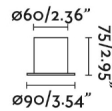

Sobremesa de diseño negro versátil creada por Faro Team. Su estilo minimalista encaja tanto en ambientes nórdicos como modernos. El protagonismo de la lámpara recae en la bombilla.

Características generales

Fijación	Sobre mesa
Clase	II
IP	20
Voltaje	100V-240V
Hercios	50/60Hz
Metros de cable	1500mm
Tipo de interruptor	On/Off
Potencia	15W

Material

Cuerpo/Estructura	Acero

Características lumínicas

Fuente de luz incluida	No
Orientación de la luz	Ambiental
Portalámparas incluido	Si

Equipo eléctrico

Necesita Driver	No