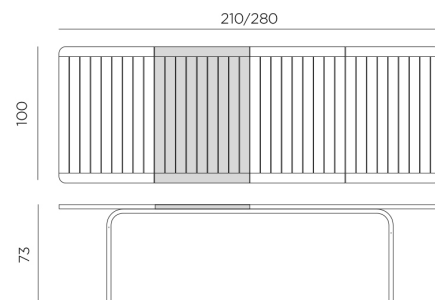

ALLORO 210 EXTENSIBLE

design Raffaello Galiotto

Ref. 428

-  44,5 peso prodotto in kg
weight of product in kg
-  1 imballo cartonato - pz e volume in m³
0,208 m³ carton packing - pcs and volume in cbm
-  13 pz pz su pallet
pcs on pallet
-  prodotto da montare
assembly required
-  prodotto testato a norma da Catas
product tested by Catas

IT Tavolo allungabile. 210-280 x 100 x 73h cm. Materiale: piano DurelTOP in polipropilene trattato anti-UV, colorato in massa. Gambe in alluminio verniciato. Finitura opaca. Dotato di piedini regolabili. Resina riciclabile.

EN Extensible table. 210-280 x 100 x 73h cm. Material: top DurelTOP in polypropylene with UV additives and uniformly coloured. Legs in coated aluminum. Matt finish. Adjustable height feet. Recyclable resin.

FR Table extensible. 210-280 x 100 x 73h cm. Matière: plateau DurelTOP en polypropylène traité anti-UV et coloré dans la masse. Pieds en aluminium vernis. Effet mat. Vérins de réglage. Résine recyclable.