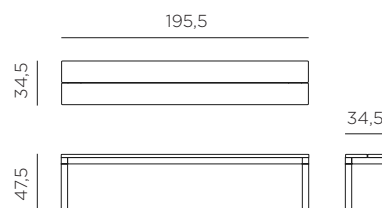

peso prodotto in kg
weight of product in kg

1

0,299 m³

imballo cartonato - pz e volume in m³
carton packing - pcs and volume in cbm

12 pz

pz su pallet
pcs on pallet

prodotto da montare
assembly required

prodotto testato a norma da Catas
product tested by Catas

RIO BENCH ALU

vern. bianco

vern. antracite

vern. tortora

17

peso prodotto in kg
weight of product in kg

1

0,120 m³