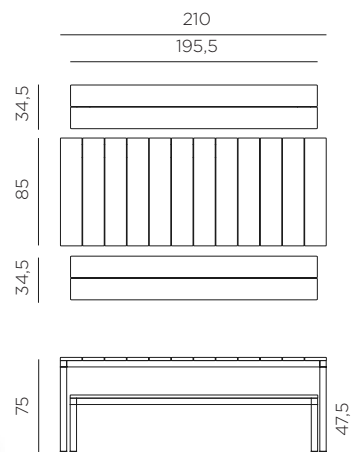

SET RIO BENCH ALU

design Raffaello Galiotto

(1 TABLE + 2 BENCHES)

Ref. 492

-  72 peso prodotto in kg
weight of product in kg
-  3 imballo cartonato - pz e volume in m³
0,616 m³ carton packing - pcs and volume in cbm
-  6 pz pz su pallet
pcs on pallet
-  prodotto da montare
assembly required
-  prodotto testato a norma da Catas
product tested by Catas

IT Il set comprende 1 Rio Alu 210 Fix (tavolo fisso 210 x 85 x 75h cm) e 2 Rio Bench Alu (panca). Materiale: alluminio verniciato. Dotato di piedini regolabili.

FR L'ensemble comprend 1 Rio Alu 210 Fix (table fixe 210 x 85 x 75h cm) et 2 Rio Bench Alu (banco). Matériau: structure et plateau en aluminium vernis. Vérins de réglage.

ES El juego incluye 1 Rio Alu 210 Fix (mesa fija 210 x 85 x 75h cm) y 2 Rio Bench Alu (banco). Material: estructura y tablero en aluminio pintado. Tacos regulables.

EN The set includes 1 Rio Alu 210 Fix (fixed table 210 x 85 x 75h cm) and 2 Rio Bench Alu (bench). Material: frame and top in coated aluminum. Adjustable height feet.

DE Die Garnitur umfasst 1 Rio Alu 210 Fix (Fester Tisch 210 x 85 x 75h cm) und 2 Rio Bench Alu (Bank). Material: Gestell und Tischplatte aus epoxiertem Aluminium. Höhenverstellbaren Füßen.

PT O conjunto inclui 1 Rio Alu 210 Fix (mesa fixa 210 x 85 x 75h cm) e 2 Rio Bench Alu (banco). Material: estrutura e tampo em alumínio pintado. Pés ajustáveis.