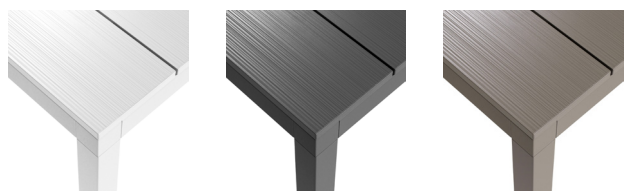

RIO ALU 210 FIX

vern. bianco

vern. antracite

vern. tortora

37

peso prodotto in kg
weight of product in kg

1

0,299 m³

imballo cartonato - pz e volume in m³
carton packing - pcs and volume in cbm

12 pz

pz su pallet
pcs on pallet

prodotto da montare
assembly required

prodotto testato a norma da Catas
product tested by Catas