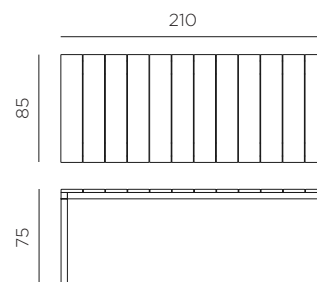

RIO ALU 210 FIX

vern. bianco

vern. antracite

vern. tortora

37

peso prodotto in kg
weight of product in kg

1

0,299 m³

imballo cartonato - pz e volume in m³
carton packing - pcs and volume in cbm

12 pz

pz su pallet
pcs on pallet

prodotto da montare
assembly required

prodotto testato a norma da Catas
product tested by Catas