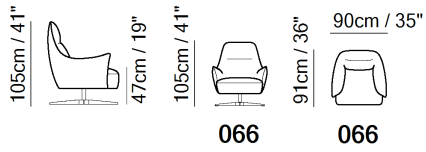

■ Vers. 066

■ Vers. 066

■ Vers. 066

ESQUEMAS

INFORMACIÓN TÉCNICA

	REVESTIMIENTO	Piel <input checked="" type="checkbox"/>	Tejido <input checked="" type="checkbox"/>				
	OPCIONES	Tachuelas <input type="checkbox"/>	Desmontable <input type="checkbox"/>	Costuras en contraste <input type="checkbox"/>			
	LLENADO	Brazos	<input type="checkbox"/> Fibra <input checked="" type="checkbox"/> Espuma <input type="checkbox"/> Mix Pluma/Fibra <input type="checkbox"/> Pluma	Cojin de asiento	<input type="checkbox"/> Fibra <input checked="" type="checkbox"/> Espuma <input type="checkbox"/> Mix Pluma/Fibra <input type="checkbox"/> Pluma	Cojin de respaldo	<input type="checkbox"/> Fibra <input checked="" type="checkbox"/> Espuma <input type="checkbox"/> Mix Pluma/Fibra <input type="checkbox"/> Pluma
	CONFORT	Standard <input checked="" type="checkbox"/>	Firme <input type="checkbox"/>				
	FUNCIÓN	Cama <input type="checkbox"/>	Mecanismo Eléctrico <input type="checkbox"/>	Mecanismo <input type="checkbox"/>	Recliner <input type="checkbox"/>	Corredizo <input type="checkbox"/>	
	PIE	Madera <input type="checkbox"/> Tapizado <input type="checkbox"/>	Metal <input checked="" type="checkbox"/>	Metal <input checked="" type="checkbox"/>	Plástico <input type="checkbox"/>	Ruedas <input type="checkbox"/>	

NOTAS

- El modelo solo está disponible en cuero Top Grain y tela.
- Modelo disponible con el ribete en contraste pidiendo el ribete como segundo revestimiento
- TEJIDO: Modelo disponible con el ribete en contraste pidiendo el ribete como segundo revestimiento (tejido / solamente in Lemans)
- Cojin de asiento sujetado (cojines de asiento están unidos a la estructura del modelo)
- Cojin trasero fijo (cojines traseros están unidos a la estructura del modelo)
- Estructura en madera.
- Pies no montados (los pies están en un paquete dentro del embalaje)
- Embalajes de cartón.
- Base en metal disponible en los acabados metal 75 (Níquel Satinado) / 78 (Negro Brillante)
- Altura pie 20,0 cm