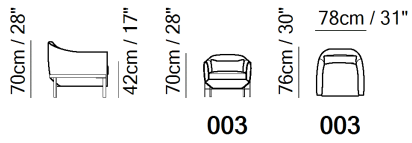

■ Vers. 003

■ Vers. 003

■ Vers. 003

ESQUEMAS

INFORMACIÓN TÉCNICA

	REVESTIMIENTO	Piel <input checked="" type="checkbox"/>	Tejido <input checked="" type="checkbox"/>				
	OPCIONES	Tachuelas <input type="checkbox"/>	Desmontable <input type="checkbox"/>	Costuras en contraste <input type="checkbox"/>			
	LLENADO	Brazos	<input type="checkbox"/> Fibra <input checked="" type="checkbox"/> Espuma <input type="checkbox"/> Mix Pluma/Fibra <input type="checkbox"/> Pluma	Cojin de asiento	<input type="checkbox"/> Fibra <input checked="" type="checkbox"/> Espuma <input type="checkbox"/> Mix Pluma/Fibra <input type="checkbox"/> Pluma	Cojin de respaldo	<input type="checkbox"/> Fibra <input checked="" type="checkbox"/> Espuma <input type="checkbox"/> Mix Pluma/Fibra <input type="checkbox"/> Pluma
	CONFORT	Standard <input checked="" type="checkbox"/>	Firme <input type="checkbox"/>				
	FUNCIÓN	Cama <input type="checkbox"/>	Mecanismo Eléctrico <input type="checkbox"/>	Mecanismo <input type="checkbox"/>	Recliner <input type="checkbox"/>	Corredizo <input type="checkbox"/>	
	PIE	Madera <input type="checkbox"/>	Metal <input checked="" type="checkbox"/>	Plástico <input type="checkbox"/>	Ruedas <input type="checkbox"/>	Tapizado <input type="checkbox"/>	

NOTAS

- El modelo solo está disponible en cuero Top Grain y tela.
- Estructura en madera.
- Pies montados (el modelo se entrega con los pies montados al sofá).
- Embalajes de cartón.
- Pies disponibles en los acabado metal 79 (Negro Opaco)
- Altura pie 14,0 cm