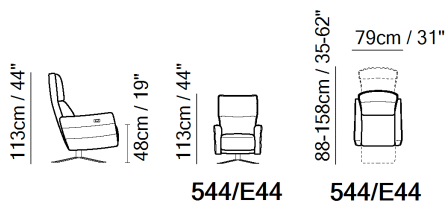

■ Vers. 544

■ Vers. 544

■ Vers. 544

ESQUEMAS

---

INFORMACIÓN TÉCNICA

	<b>REVESTIMIENTO</b>	Piel <input checked="" type="checkbox"/>	Tejido <input checked="" type="checkbox"/>			
	<b>PIE</b>	Madera <input type="checkbox"/>	Metal <input type="checkbox"/>	Plástico <input type="checkbox"/>	Ruedas <input type="checkbox"/>	Tapizado <input type="checkbox"/>
	<b>LLENADO</b>	Brazos <input type="checkbox"/> Fibra <input checked="" type="checkbox"/> Espuma <input type="checkbox"/> Mix Pluma/Fibra <input type="checkbox"/> Pluma	Cojin de asiento <input type="checkbox"/> Fibra <input checked="" type="checkbox"/> Espuma <input type="checkbox"/> Mix Pluma/Fibra <input type="checkbox"/> Pluma	Cojin de respaldo <input type="checkbox"/> Fibra <input checked="" type="checkbox"/> Espuma <input type="checkbox"/> Mix Pluma/Fibra <input type="checkbox"/> Pluma		
	<b>CONFORT</b>	Standard <input checked="" type="checkbox"/>	Firme <input type="checkbox"/>			
	<b>FUNCIÓN</b>	Cama <input type="checkbox"/>	Mecanismo Eléctrico <input type="checkbox"/>	Mecanismo <input type="checkbox"/>	Recliner <input type="checkbox"/>	Corredizo <input type="checkbox"/>
	<b>OPCIONES</b>	Tachuelas <input type="checkbox"/>	Desmontable <input type="checkbox"/>	Costuras en contraste <input type="checkbox"/>		