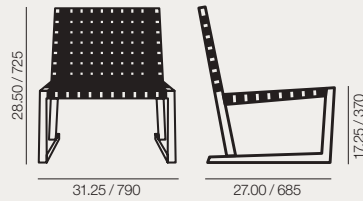

Chairs, armchairs and lounge chairs with braided strap seat and back in earth brown, sand, graphite or white nish and teak wood frame suitable for exterior use. Also available in footrest version.

Sillas, sillones y butacas con asiento y respaldo cinchado con cinchas en acabado marrón tierra, arena, grafito o blanco y estructura de madera maciza de teca, válida para uso en exterior. Disponible versión de reposapiés.

BU 1192

RS 1196

Measurements in./mm.
Medidas in./mm.

SI 1190

Chair with webbing seat and backrest and solid teak wood frame.

Silla con asiento y respaldo cinchado y estructura de madera maciza de teca.

SO 1191

Armchair with webbing seat and backrest and solid teak wood frame.

Sillón con asiento y respaldo cinchado y estructura de madera maciza de teca.

BU 1192

Lounge chair with webbing seat and backrest and solid teak wood frame. Low back version.

Butaca de respaldo bajo con asiento y respaldo cinchado y estructura de madera maciza de teca.

CJ 1180
CJ 1181

BU 1193

Lounge arm chair with webbing seat and backrest and solid teak wood frame. Low back version.

Butaca de respaldo bajo con brazos, asiento y respaldo cinchado y estructura de madera maciza de teca.

CJ 1180
CJ 1188

RS 1196

Ottoman with webbing seat and solid teak wood frame. Reposapiés con asiento cinchado y estructura de madera maciza de teca.

BU 1194

Lounge chair with webbing seat and backrest and solid teak wood frame. High back version.

Butaca de respaldo alto con asiento y respaldo cinchado y estructura de madera maciza de teca.

CJ 1178
CJ 1179

BU 1195

Lounge arm chair with webbing seat and backrest and solid teak wood frame. High back version.

Butaca de respaldo alto con brazos, asiento y respaldo cinchado y estructura de madera maciza de teca.

CJ1178
CJ1187

BU 1195 + RS 1196