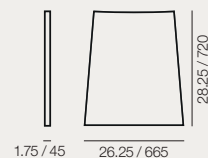

Serena Teak

by Lievore Altherr Molina

Chairs, armchairs and lounge chairs with braided strap seat and back in earth brown, sand, graphite or white nish and teak wood frame suitable for exterior use. Also available in footrest version.

Sillas, sillones y butacas con asiento y respaldo cinchado con cinchas en acabado marrón tierra, arena, grafito o blanco y estructura de madera maciza de teca, válida para uso en exterior. Disponible versión de reposapiés.

Woven finish / Acabado de cincha

Wood finish / Acabado de madera

329

Extra cushion / Cojín auxiliar

CJ 1177

CJ 1178

CJ 1179

CJ 1180

CJ 1181

CJ 1187

CJ 1188

Certificates / Certificados

Woven band ISO 105-B02, ISO 105-X12, ISO 105-E03
Cincha

Fabric cushion Waterproof, breathable, antibacterial + antigungal British Standard
Tejido del cojín Impermeable, transpirable, antibacterias + anihongos BS7175 Crib 5

Sand

by Lievore Altherr Molina

BU 1193

BU 1194 SI 1190 SO 1191