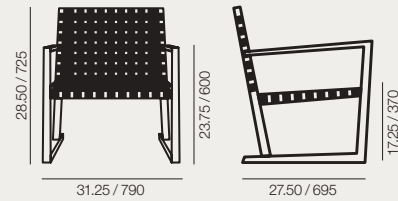

SI 1190

SO 1191

BU 1192

BU 1193

RS 1196

BU 1194

BU 1195

Measurements in./mm.
Medidas in./mm.

SI 1190

Chair with webbing seat and backrest and solid teak wood frame.

Silla con asiento y respaldo cinchado y estructura de madera maciza de teca.

SO 1191

Armchair with webbing seat and backrest and solid teak wood frame.