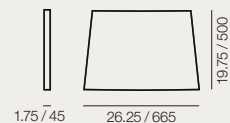

Serena Teak

by Lievore Altherr Molina

Chairs, armchairs and lounge chairs with braided strap seat and back in earth brown, sand, graphite or white nish and teak wood frame suitable for exterior use. Also available in footrest version.

Sillas, sillones y butacas con asiento y respaldo cinchado con cinchas en acabado marrón tierra, arena, grafito o blanco y estructura de madera maciza de teca, válida para uso en exterior. Disponible versión de reposapiés.

Woven finish / Acabado de cincha

Wood finish / Acabado de madera

329

Extra cushion / Cojín auxiliar

CJ 1177

CJ 1178

CJ 1179

CJ 1180

CJ 1181

CJ 1187

CJ 1188

Certificates / Certificados

Woven band ISO 105-B02, ISO 105-X12, ISO 105-E03
Cincha

Fabric cushion Waterproof, breathable, antibacterial + antigungal British Standard
Tejido del cojín Impermeable, transpirable, antibacterias + anihongos BS7175 Crib 5

Sand

by Lievore Altherr Molina

BU 1193

BU 1194 SI 1190 SO 1191