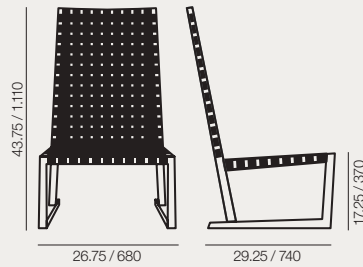

Sillas, sillones y butacas con asiento y respaldo cinchado con cinchas en acabado marrón tierra, arena, grafito o blanco y estructura de madera maciza de teca, válida para uso en exterior. Disponible versión de reposapiés.

SI 1190

SO 1191

BU 1192

BU 1193

RS 1196

BU 1194

BU 1195

Measurements in./mm.
Medidas in./mm.

SI 1190

Chair with webbing seat and backrest and solid teak wood frame.

Silla con asiento y respaldo cinchado y estructura de madera maciza de teca.

SO 1191

Armchair with webbing seat and backrest and solid teak wood frame.

Sillón con asiento y respaldo cinchado y estructura de madera maciza de teca.

BU 1192

Lounge chair with webbing seat and backrest and solid teak wood frame. Low back version.

Butaca de respaldo bajo con asiento y respaldo cinchado y estructura de madera maciza de teca.