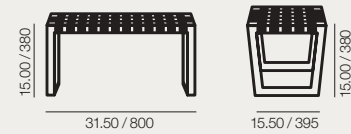

SI 1190

SO 1191

BU 1192

BU 1193

RS 1196

BU 1194

BU 1195

Measurements in./mm.
Medidas in./mm.

SI 1190

Chair with webbing seat and backrest and solid teak wood frame.

Silla con asiento y respaldo cinchado y estructura de madera maciza de teca.

SO 1191

Armchair with webbing seat and backrest and solid teak wood frame.