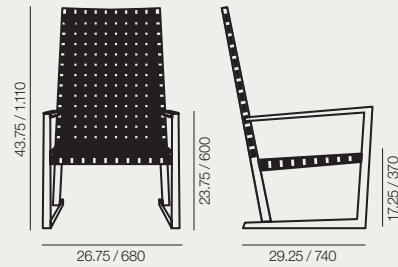

Sillas, sillones y butacas con asiento y respaldo cinchado con cinchas en acabado marrón tierra, arena, grafito o blanco y estructura de madera maciza de teca, válida para uso en exterior. Disponible versión de reposapiés.

SI 1190

SO 1191

BU 1192

BU 1193

RS 1196

BU 1194

BU 1195

Measurements in./mm.
Medidas in./mm.

SI 1190

Chair with webbing seat and backrest and solid teak wood frame.

Silla con asiento y respaldo cinchado y estructura de madera maciza de teca.

SO 1191

Armchair with webbing seat and backrest and solid teak wood frame.

Sillón con asiento y respaldo cinchado y estructura de madera maciza de teca.

BU 1192

Lounge chair with webbing seat and backrest and solid teak wood frame. Low back version.

Butaca de respaldo bajo con asiento y respaldo cinchado y estructura de madera maciza de teca.