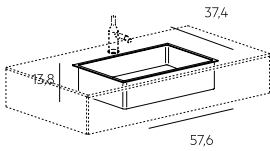

DEPTH_BASIN

Lavabo con fondo vasca in vetro trasparente temperato, in laminato HPL, Wildwood, resina o Slimtech.
Sink with basin in clear tempered glass, laminate HPL, Wildwood, resin or Slimtech.

3

4

Laminato monocolore
Monocolour laminate

Laminato Mood
Mood laminate

Wildwood

Resina
Resin