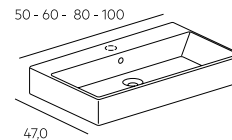

BASICA_BASIN

Lavabo in ceramica bianco lucido. Utilizzabile freestanding o in appoggio su base o mensola / Sink in white polished ceramic. It can be used freestanding or supported on base unit or shelf