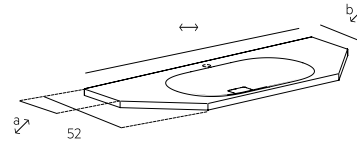

LAGOLINEA - senza raccordi
LAGOLINEA - without fittings

LAGOLINEA - 1 raccordo
LAGOLINEA - 1 fitting

1

LAGOLINEA - 2 raccordi
LAGOLINEA - 2 fittings

2

CELLULE_BASIN

Lavabo freestanding in CRISTALPLANT® bianco abbinabile al colore puro touch Lago o laccato esternamente nei colori Lago. Accessori posizionabili a piacere, una volta fissati non ruotano.
Freestanding sink in white CRISTALPLANT® which can be combined with Lago puro touch or lacquered externally in Lago colours. Accessories can be positioned as desired. Once secured they do not rotate.

CRISTALPLANT® bianco
White CRISTALPLANT®

Laccato
Lacquered

Vassoio Ø 27,5 cm
Tray Ø 27,5 cm

Portasciugamano Ø 13 cm
Towel Bar Ø 13 cm

SKIN_BASIN

Lavabo e accessori in acciaio inox AISI 304 finitura satinata, rivestibili in mosaico 2x2 o resina.
Sink and accessories in AISI 304 stainless steel satin finish, to be covered with mosaic 2x2 or resin.