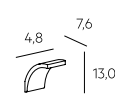

CRISTALPLANT® bianco
White CRISTALPLANT®

Laccato
Lacquered

Vassoio Ø 27,5 cm
Tray Ø 27,5 cm

Portasciugamano Ø 13 cm
Towel Bar Ø 13 cm

SKIN_BASIN

Lavabo e accessori in acciaio inox AISI 304 finitura satinata, rivestibili in mosaico 2x2 o resina.
Sink and accessories in AISI 304 stainless steel satin finish, to be covered with mosaic 2x2 or resin.

3

Portasapone
Soap holder

Mensola
Shelf

Portasciugamani
Towel Bar

INBILICO_BASIN

Lavabo in appoggio in ceramica bianco lucido, utilizzabile su basi o mensole /
Supported sink in white polished ceramic, usable with base units or shelves

BASICA_BASIN

Lavabo in ceramica bianco lucido. Utilizzabile freestanding o in appoggio su base o mensola / Sink in white polished ceramic. It can be used freestanding or supported on base unit or shelf