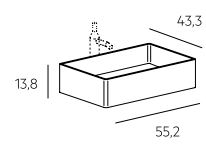

DEPTH_BASIN

Lavabo con fondo vasca in vetro trasparente temperato, in laminato HPL, Wildwood, resina o Slimtech.
Sink with basin in clear tempered glass, laminate HPL, Wildwood, resin or Slimtech.

3

4

Laminato monocolore
Monocolour laminate

Laminato Mood
Mood laminate

Wildwood

Resina
Resin