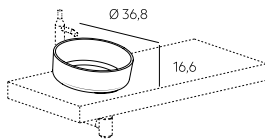

CRISTALPLANT® bianco
White CRISTALPLANT®

Laccato
Lacquered

Vassoio Ø 27,5 cm
Tray Ø 27,5 cm

Portasciugamano Ø 13 cm
Towel Bar Ø 13 cm

SKIN_BASIN

Lavabo e accessori in acciaio inox AISI 304 finitura satinata, rivestibili in mosaico 2x2 o resina.
Sink and accessories in AISI 304 stainless steel satin finish, to be covered with mosaic 2x2 or resin.

3

Portasapone
Soap holder

Mensola
Shelf

Portasciugamani
Towel Bar

INBILICO_BASIN

Lavabo in appoggio in ceramica bianco lucido, utilizzabile su basi o mensole /
Supported sink in white polished ceramic, usable with base units or shelves