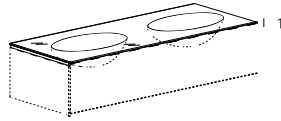

2

STEEL_BASIN

Lavabo in acciaio inox AISI 304, verniciato con polveri epossidiche e laccato colori Lago.
AISI 304 stainless steel sink, epoxy painted and Lago colour lacquered.

STEEL - ad incasso su base o su mensola
STEEL - recessed on base unit or on shelf

STEEL - in appoggio
STEEL - resting

STEEL - freestanding, per miscelatore a parete
STEEL - freestanding, for wall mixer

STEEL - freestanding, per miscelatore montato su staffa
STEEL - freestanding, for bracket mounted mixer