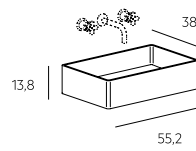

DEPTH_BASIN

Lavabo con fondo vasca in vetro trasparente temperato, in laminato HPL, Wildwood, resina o Slimtech.
Sink with basin in clear tempered glass, laminate HPL, Wildwood, resin or Slimtech.

3

4

Laminato monocolore
Monocolour laminate

Laminato Mood
Mood laminate

Wildwood

Resina
Resin