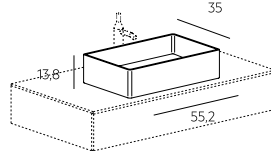

DEPTH_BASIN

Lavabo con fondo vasca in vetro trasparente temperato, in laminato HPL, Wildwood, resina o Slimtech.
Sink with basin in clear tempered glass, laminate HPL, Wildwood, resin or Slimtech.

3

4

Laminato monocolore
Monocolour laminate

Laminato Mood
Mood laminate

Wildwood

Resina
Resin