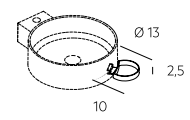

CRISTALPLANT® bianco
White CRISTALPLANT®

Laccato
Lacquered

Vassoio Ø 27,5 cm
Tray Ø 27,5 cm

Portasciugamano Ø 13 cm
Towel Bar Ø 13 cm

SKIN_BASIN

Lavabo e accessori in acciaio inox AISI 304 finitura satinata, rivestibili in mosaico 2x2 o resina.
Sink and accessories in AISI 304 stainless steel satin finish, to be covered with mosaic 2x2 or resin.