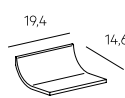

LAGOLINEA_BASIN

Lavabo in CRISTALPLANT® bianco abbinabile al colore Puro touch Lago.
Sink in white CRISTALPLANT®, it can be matched with Puro touch Lago colour.

LAGOLINEA - senza raccordi
LAGOLINEA - without fittings

LAGOLINEA - 1 raccordo
LAGOLINEA - 1 fitting

1

LAGOLINEA - 2 raccordi
LAGOLINEA - 2 fittings

2

CELLULE_BASIN

Lavabo freestanding in CRISTALPLANT® bianco abbinabile al colore puro touch Lago o laccato esternamente nei colori Lago. Accessori posizionabili a piacere, una volta fissati non ruotano.
Freestanding sink in white CRISTALPLANT® which can be combined with Lago puro touch or lacquered externally in Lago colours. Accessories can be positioned as desired. Once secured they do not rotate.

CRISTALPLANT® bianco
White CRISTALPLANT®

Laccato
Lacquered

Vassoio Ø 27,5 cm
Tray Ø 27,5 cm

Portasciugamano Ø 13 cm
Towel Bar Ø 13 cm

SKIN_BASIN

Lavabo e accessori in acciaio inox AISI 304 finitura satinata, rivestibili in mosaico 2x2 o resina.
Sink and accessories in AISI 304 stainless steel satin finish, to be covered with mosaic 2x2 or resin.

3

Portasapone
Soap holder

Mensola
Shelf

Portasciugamani
Towel Bar

INBILICO_BASIN

Lavabo in appoggio in ceramica bianco lucido, utilizzabile su basi o mensole /
Supported sink in white polished ceramic, usable with base units or shelves

BASICA_BASIN

Lavabo in ceramica bianco lucido. Utilizzabile freestanding o in appoggio su base o mensola / Sink in white polished ceramic. It can be used freestanding or supported on base unit or shelf

1

	↔ (cm)	↗ (cm)
←	100,8	24,8
→	100,8	24,2
←	87,2	38,4
→	87,2	38,4

2

	↔ (cm)	a ↗ (cm)	b ↗ (cm)
←	128,0	24,8	24,8
→	114,4	24,8	38,4
←	100,8	38,4	38,4
→	114,4	38,4	24,8

3

	↔ (cm)	↗ (cm)
←	73,6	46
→	92,0	
←	110,4