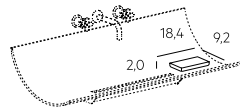

CRISTALPLANT® bianco
White CRISTALPLANT®

Laccato
Lacquered

Vassoio Ø 27,5 cm
Tray Ø 27,5 cm

Portasciugamano Ø 13 cm
Towel Bar Ø 13 cm

SKIN_BASIN

Lavabo e accessori in acciaio inox AISI 304 finitura satinata, rivestibili in mosaico 2x2 o resina.
Sink and accessories in AISI 304 stainless steel satin finish, to be covered with mosaic 2x2 or resin.

3

Portasapone
Soap holder

Mensola
Shelf

Portasciugamani
Towel Bar

INBILICO_BASIN

Lavabo in appoggio in ceramica bianco lucido, utilizzabile su basi o mensole /
Supported sink in white polished ceramic, usable with base units or shelves