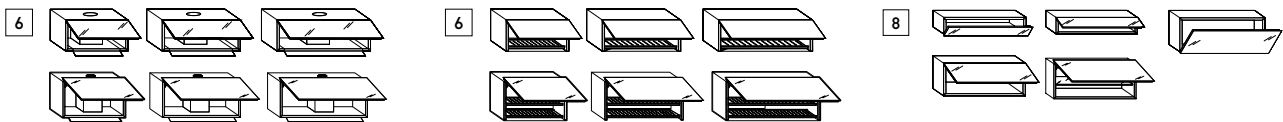

Lavastoviglie standard touch glass
 Standard touch glass dishwasher

Lavastoviglie standard con maniglia
 Standard dishwasher with handle

Forni L 73,6 - H 73,6 cm / Ovens W 73,6 - H 73,6 cm

Forno per basi ante vetro
 P 61-67cm
 Oven for glass door base
 units D 61-67cm

Top Wildwood sp. 8 cm / Wildwood top th. 8 cm

Cappa P 40,6 cm
 Hood D 40,6 cm

Scolapiatti P 40,6 cm
 Dish Drainer D 40,6 cm

Pensili con apertura ribalta o vasistas P 27-40,6 cm
 Finitura laccato, frontali in laccato vetro lucido o opaco
 Wall units with bottom or top hung opening
 D 27-40,6 cm
 Lacquered finish with lacquered polished or matt glass fronts

Pensili anta battente P 27-40,6 cm
 Wall units with hinged door D 27-40,6 cm

Contenitori a giorno P 24,8-38,4 cm
 Laccato, schiene in laccato (tappi a vista), vetro lucido o specchio, vetro opaco
 Open storage units D 24,8-38,4 cm
 Lacquered finish with lacquered (visible caps), polished glass or mirror, matt glass backs