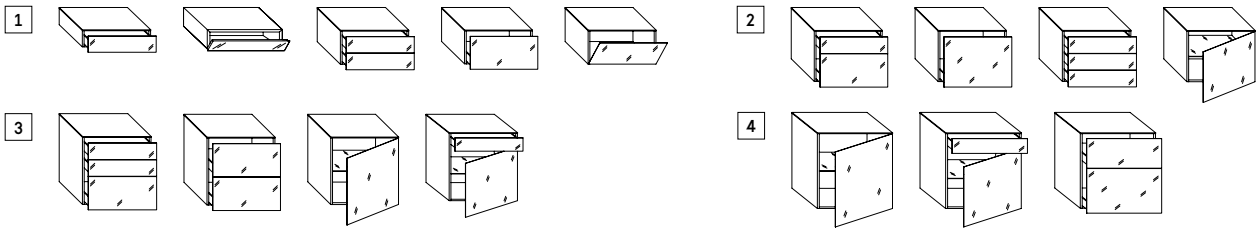

C.F. / P.IVA / Reg. Imp. di Padova 01508340286
C.C.I.A.A. - REA di Padova 167288
Cap. Soc. 1.000.000,00 i.v.

LAGO.IT

LAGODESIGN

36e8®_KITCHEN

Basi P 52 - 61 - 67 cm - Finitura laccato, frontali in laccato vetro lucido o opaco
 Base units D 52 - 61 - 67 cm - Lacquered finish with lacquered polished or matt glass fronts

Basi elettrodomestici P 61 - 67 cm / Base units for electrical appliances D 61 - 67 cm

Lavastoviglie sospesa touch glass
 Wall-hung touch glass dishwasher

Lavastoviglie sospesa con maniglia
 Wall-hung dishwasher with handle

Top Wildwood sp. 8 cm / Wildwood top th. 8 cm

Cappa P 40,6 cm
 Hood D 40,6 cm

Scolapiatti P 40,6 cm
 Dish Drainer D 40,6 cm

Pensili con apertura ribalta o vasistas P 27-40,6 cm
 Finitura laccato, frontali in laccato vetro lucido o opaco
 Wall units with bottom or top hung opening
 D 27-40,6 cm
 Lacquered finish with lacquered polished or matt glass fronts