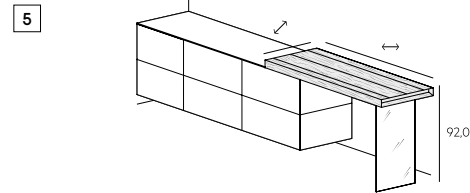

Lavastoviglie standard touch glass
 Standard touch glass dishwasher

Lavastoviglie standard con maniglia
 Standard dishwasher with handle

Forni L 73,6 - H 73,6 cm / Ovens W 73,6 - H 73,6 cm

Forno per basi ante vetro
 P 61-67cm
 Oven for glass door base
 units D 61-67cm

Top Wildwood sp. 8 cm / Wildwood top th. 8 cm

Cappa P 40,6 cm
 Hood D 40,6 cm

Scolapiatti P 40,6 cm
 Dish Drainer D 40,6 cm

Pensili con apertura ribalta o vasistas P 27-40,6 cm
 Finitura laccato, frontali in laccato vetro lucido o opaco
 Wall units with bottom or top hung opening
 D 27-40,6 cm
 Lacquered finish with lacquered polished or matt glass fronts

Pensili anta battente P 27-40,6 cm
 Wall units with hinged door D 27-40,6 cm

Contenitori a giorno P 24,8-38,4 cm
 Laccato, schiene in laccato (tappi a vista), vetro lucido o specchio, vetro opaco
 Open storage units D 24,8-38,4 cm
 Lacquered finish with lacquered (visible caps), polished glass or mirror, matt glass backs