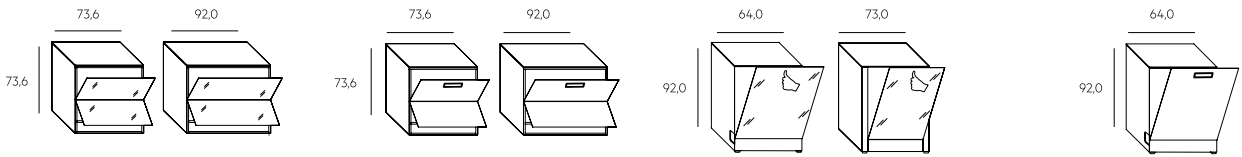

C.F. / P.IVA / Reg. Imp. di Padova 01508340286
C.C.I.A.A. - REA di Padova 167288
Cap. Soc. 1.000.000,00 i.v.

LAGO.IT

LAGODESIGN

36e8®_KITCHEN

Basi P 52 - 61 - 67 cm - Finitura laccato, frontali in laccato vetro lucido o opaco
 Base units D 52 - 61 - 67 cm - Lacquered finish with lacquered polished or matt glass fronts

Basi elettrodomestici P 61 - 67 cm / Base units for electrical appliances D 61 - 67 cm

Lavastoviglie sospesa touch glass
 Wall-hung touch glass dishwasher

Lavastoviglie sospesa con maniglia
 Wall-hung dishwasher with handle

Lavastoviglie standard touch glass
 Standard touch glass dishwasher

Lavastoviglie standard con maniglia
 Standard dishwasher with handle

Forni L 73,6 - H 73,6 cm / Ovens W 73,6 - H 73,6 cm

Forno per basi ante vetro
 P 61-67cm
 Oven for glass door base
 units D 61-67cm

Top Wildwood sp. 8 cm / Wildwood top th. 8 cm

Cappa P 40,6 cm
 Hood D 40,6 cm

Scolapiatti P 40,6 cm
 Dish Drainer D 40,6 cm

Pensili con apertura ribalta o vasistas P 27-40,6 cm
 Finitura laccato, frontali in laccato vetro lucido o opaco
 Wall units with bottom or top hung opening
 D 27-40,6 cm
 Lacquered finish with lacquered polished or matt glass fronts