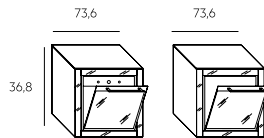

C.F. / P.IVA / Reg. Imp. di Padova 01508340286
C.C.I.A.A. - REA di Padova 167288
Cap. Soc. 1.000.000,00 i.v.

LAGO.IT

LAGODESIGN

36e8®_KITCHEN

Basi P 52 - 61 - 67 cm - Finitura laccato, frontali in laccato vetro lucido o opaco
 Base units D 52 - 61 - 67 cm - Lacquered finish with lacquered polished or matt glass fronts

Basi elettrodomestici P 61 - 67 cm / Base units for electrical appliances D 61 - 67 cm

Lavastoviglie sospesa touch glass
 Wall-hung touch glass dishwasher

Lavastoviglie sospesa con maniglia
 Wall-hung dishwasher with handle

Lavastoviglie standard touch glass
 Standard touch glass dishwasher

Lavastoviglie standard con maniglia
 Standard dishwasher with handle

Forni L 73,6 - H 73,6 cm / Ovens W 73,6 - H 73,6 cm

Forno per basi ante vetro
 P 61-67cm
 Oven for glass door base
 units D 61-67cm

Top Wildwood sp. 8 cm / Wildwood top th. 8 cm

Cappa P 40,6 cm
 Hood D 40,6 cm

Scolapiatti P 40,6 cm
 Dish Drainer D 40,6 cm

Pensili con apertura ribalta o vasistas P 27-40,6 cm
 Finitura laccato, frontali in laccato vetro lucido o opaco
 Wall units with bottom or top hung opening
 D 27-40,6 cm
 Lacquered finish with lacquered polished or matt glass fronts