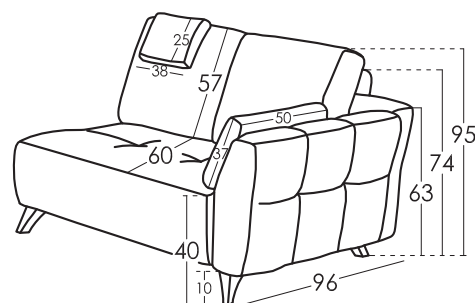

Croquis

Embalaje

Embalaje con plástico retráctil y cantoneras de protección